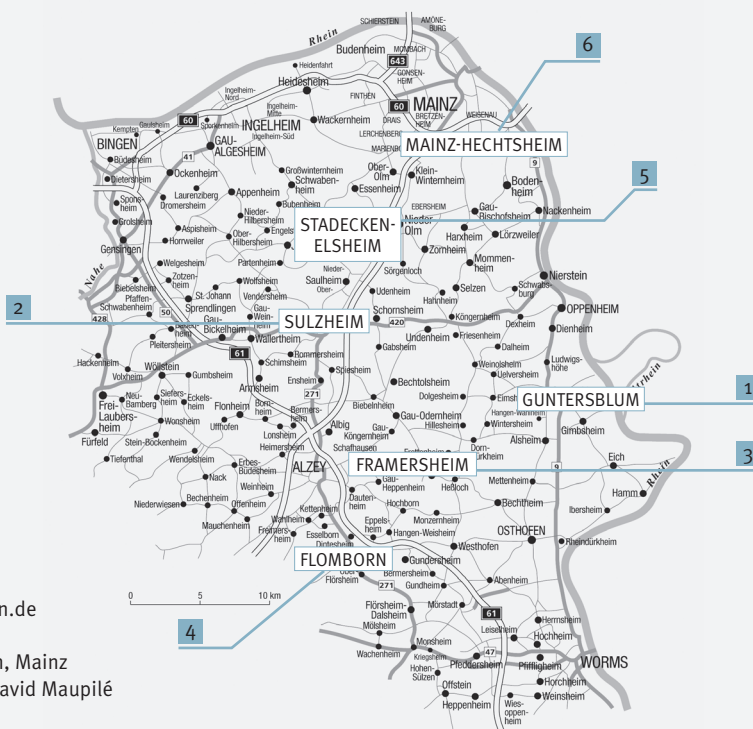

# SELECTION RHEINHESSEN.

Lagenweine mit klarer Herkunft, individueller Handschrift und garantierter Qualität.

Selection Rheinhessen steht für herausragende Weine aus besten Lagen der Region. Geprägt von den Böden, auf denen sie wachsen und bestimmt von Können, Kreativität und Leidenschaft der Winzerinnen und Winzer. So entstehen außergewöhnliche Weine mit großem Reifepotenzial.

## Übersichtskarte SELECTION RHEINHESSEN. Kollektion 2024

- 1 Weingut Burghof Oswald
- 2 Weingut Clemens
- 3 Weingut Dr. Hinkel
- 4 Weingut Michel-Pfannebecker
- 5 Weingut Posthof Doll & Göth
- 6 Weingut der Stadt Mainz