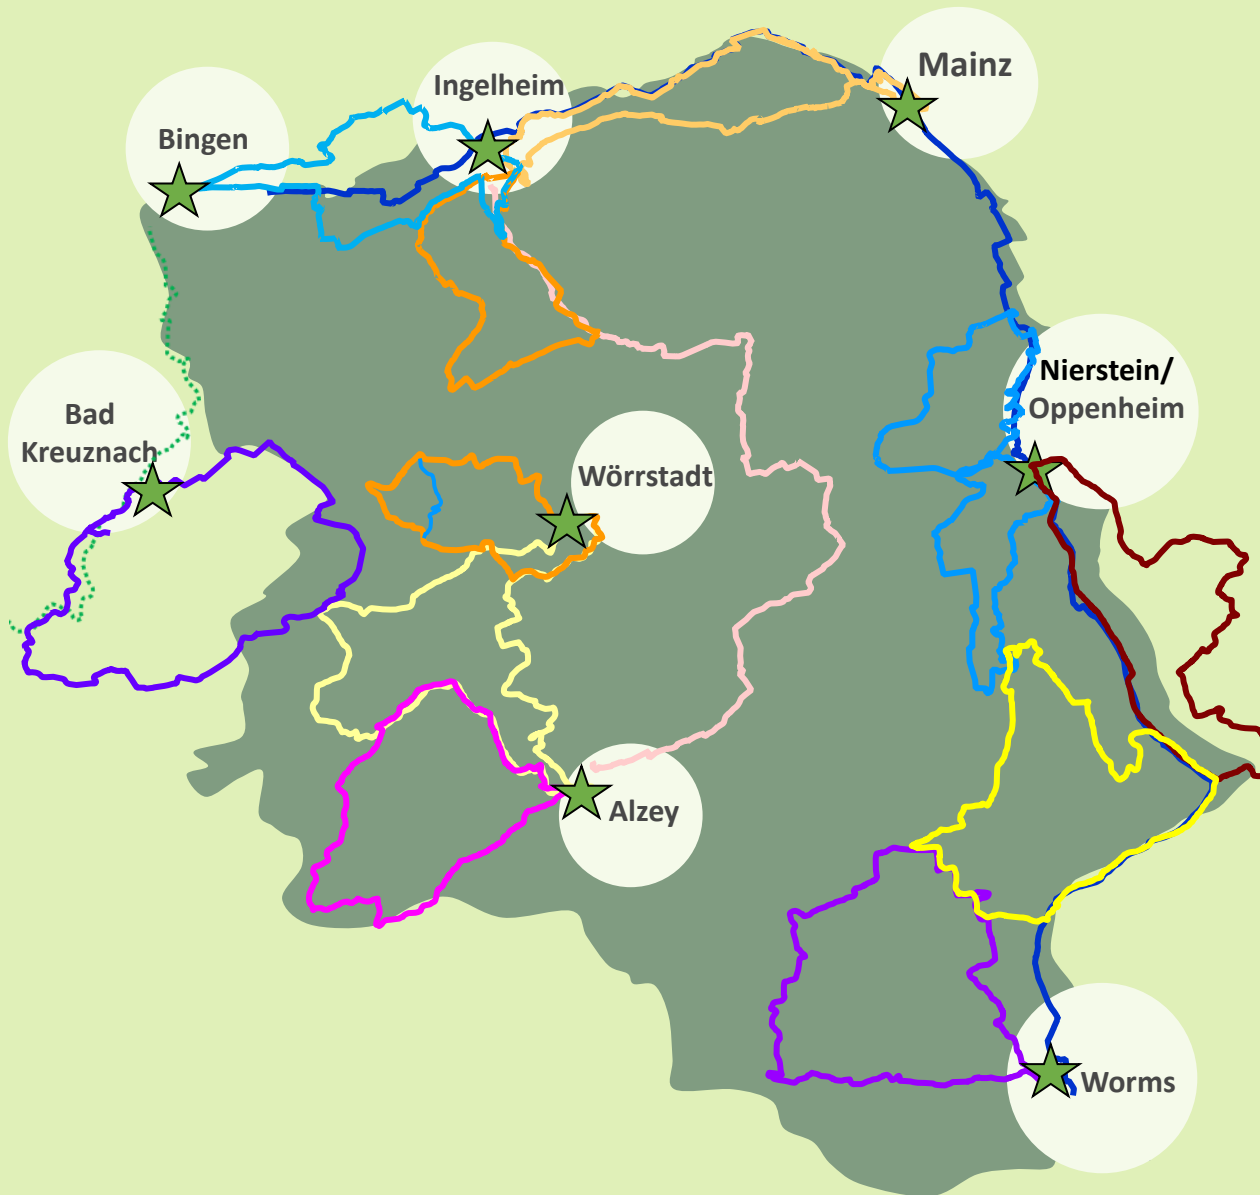

NETZPLAN (Radtouristischer Entwicklungsplan)

Ankerpunkte im Netz

★ Kristallisationsorte

Routen im Netz

	Rheinradweg	90,5km 109hm
	Selztalradweg	68,5km 280hm
	Obstroute	32,4km 270hm
	QuerRhein-Runde	43km 189hm
	Kühkopf-Tour	42,7km 89hm
	Tour de Worms	43,9km 187hm
	Mainz-Ingelheim	54,4km 248hm
	Weinpanoramamarunde	36,9km 388hm
	Kappelberg-Runde	38,7km 375hm
	Rheinterrassen-Achter (Nord: 39,5 km; Süd: 27,8km)	67,7km 548hm
	Wißberg-Runde	28,7km 290hm
	Rundroute Eich	46,7km 150hm
	Rundroute Bad Kreuznach	42,3km 291hm

Bestehende Route außerhalb des Netzes

 Nahe-Radweg (Abschnitt Bad Kreuznach) 127km